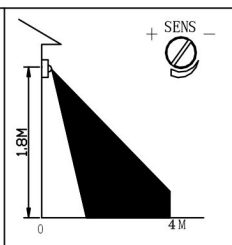

GLOBO

LIGHTING

www.globo-lighting.com

31355S

IP44

use only
LED

sensor
incl.

GLOBO Handels GmbH
Gewerbestr. 3
A-9184 Sankt Peter
AUSTRIA