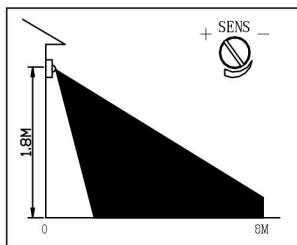

GLOBO

LIGHTING

www.globo-lighting.com

31355S

IP44

use only
LED

sensor
incl.

GLOBO Handels GmbH
Gewerbestr. 3
A-9184 Sankt Peter
AUSTRIA