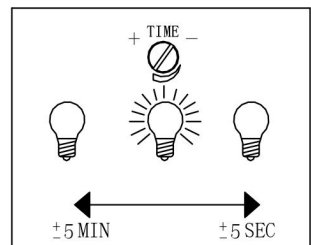

GLOBO

LIGHTING

www.globo-lighting.com

31355S

IP44

use only
LED

sensor
incl.

GLOBO Handels GmbH
Gewerbestr. 3
A-9184 Sankt Peter
AUSTRIA