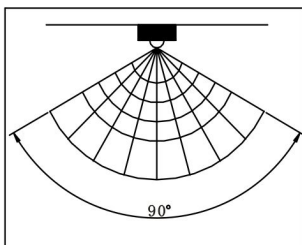

GLOBO

LIGHTING

www.globo-lighting.com

31355S

IP44

use only
LED

sensor
incl.

GLOBO Handels GmbH
Gewerbestr. 3
A-9184 Sankt Peter
AUSTRIA