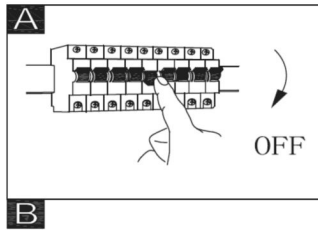

GLOBO

LIGHTING

www.globo-lighting.com

31355S

IP44

use only
LED

sensor
incl.

GLOBO Handels GmbH
Gewerbestr. 3
A-9184 Sankt Peter
AUSTRIA