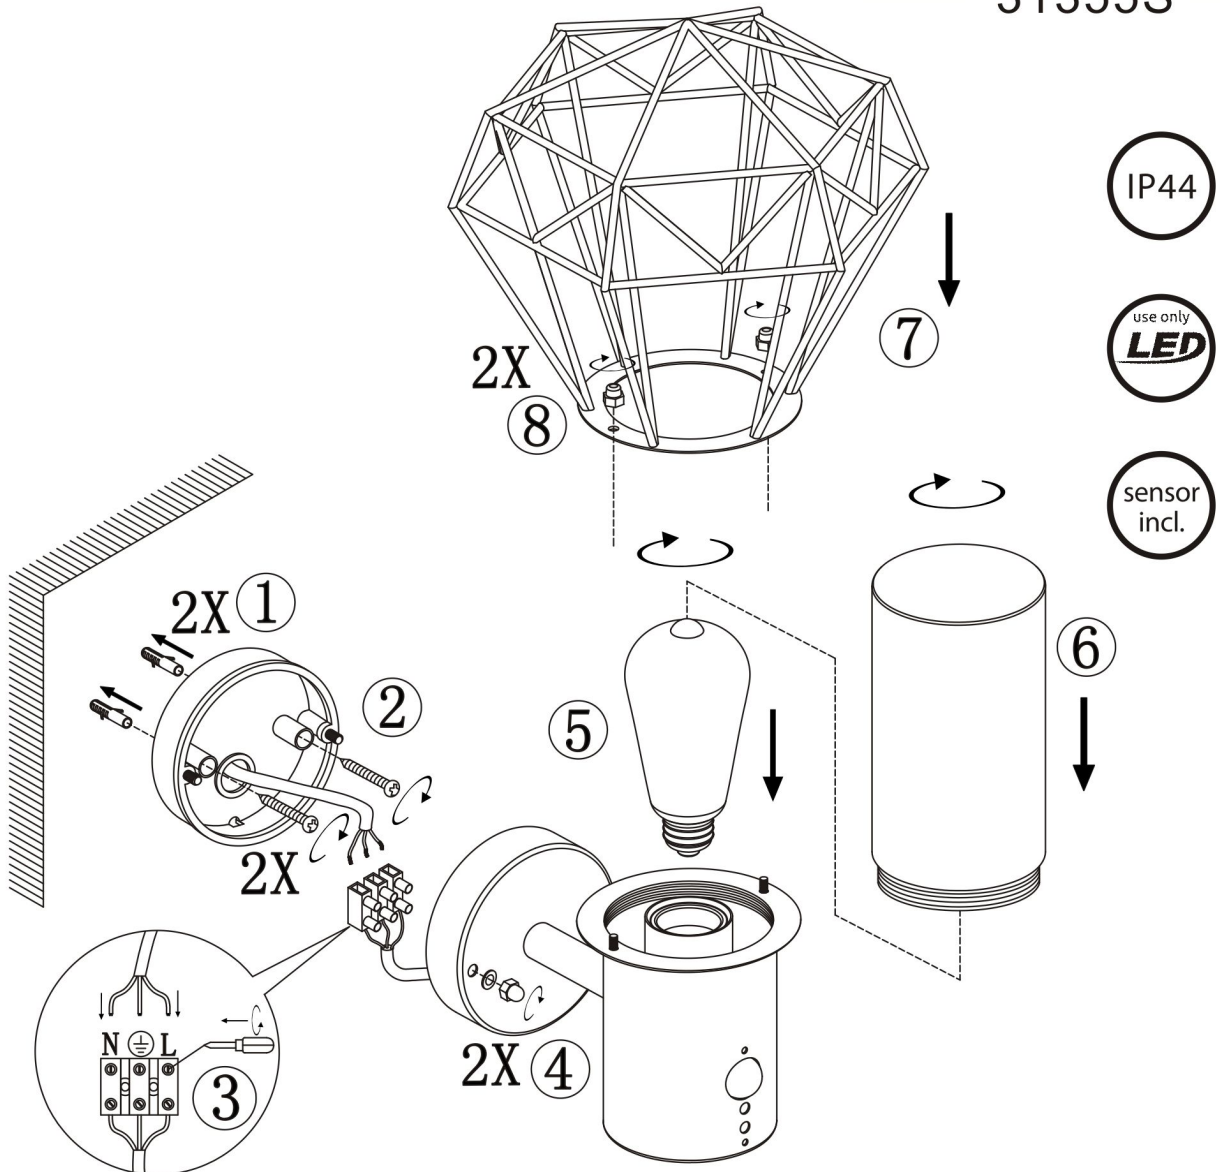

GLOBO

LIGHTING

www.globo-lighting.com

31355S

IP44

use only
LED

sensor
incl.

GLOBO Handels GmbH
Gewerbestr. 3
A-9184 Sankt Peter
AUSTRIA